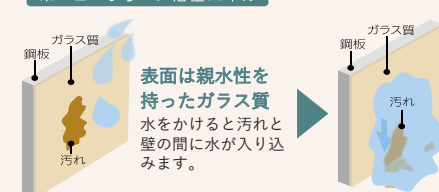

ホワイト
風呂フタフック(固定式)

W: ホワイト

1616サイズ

商品情報

各製品について詳しい情報は
[Webサイトをご覧ください♪](#)

WEB予約

SR来場予約も
[Webから予約可能です♪](#)

浴室全体を保温材で包み込んだあたたかい浴室。

浴室をたっぷりの保温材で包み、あたたかさを逃さないから冬場の入浴も快適です。

高品位ホーローだからずっとお手入れカンタン。

表面のガラス質がカビの発生をしっかりとガード。
キズにも強く、汚れも染み込まないので、普段のお手入れはシャワーで流すだけ。

ホーロークリーン浴室パネル

汚れが水となじみ、流れ落ちやすくなります。

マグネットのできること広がる。

ベースが金属でマグネットがつくから、遊びにも収納にも活用できます。

「どこでもラック」を使えば、家族の成長にあわせて棚の数や位置を変更するなど、自由度の高い収納が実現。

ホーロークリーン浴室パネル

■レギュラークラス 1面デザイン

■ハイクラス 1面デザイン アクセントデザイン

■ハイクラス 1面デザイン アクセントデザイン

カラーの入り方

カウンター

樹脂製ワイドカウンター