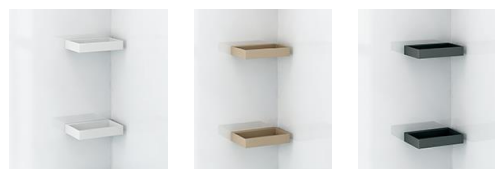

浴室をたっぷりの保温材で包み、あたたかさを逃さないから冬場の入浴も快適です。

高品位ホーローだからずっとお手入れカンタン。

表面のガラス質がカビの発生をしっかりとガード。
キズにも強く、汚れも染み込まないので、普段のお手入れはシャワーで流すだけ。

ホーロークリーン浴室パネル

汚れが水となじみ、流れ落ちやすくなります。

マグネットのできること広がる。

ベースが金属でマグネットがつくから、遊びにも収納にも活用できます。

「どこでもラック」を使えば、家族の成長にあわせて棚の数や位置を変更するなど、自由度の高い収納が実現。

ホーロークリーン浴室パネル

■レギュラークラス 1面デザイン

■ハイクラス 1面デザイン アクセントデザイン

■ハイクラス 1面デザイン アクセントデザイン

カラーの入り方

カウンター

樹脂製ワイドカウンター

W: ホワイト D: ベージュ

CG: チャコールグレー

収納棚

スクエアタイプ(2段)

W: ホワイト D: ベージュ CG: チャコールグレー

WEB

カラーシミュレーションで
コーディネート
をチェック!

Pタイプ FRP浴槽