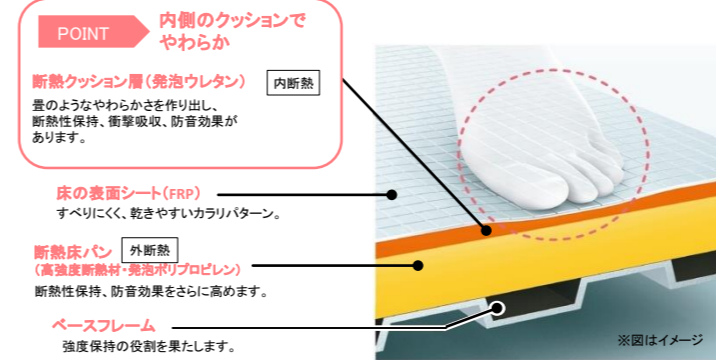

アイラックホーム (株) 標準仕様

SYSTEM BATHROOM sazana (サザナ) Sタイプ 1616サイズ 品番: HTV1616USX4**

画像はイメージです

お掃除ラクラクほっカラリ床

Point 1

ひざをついても痛くないやわらかさ

お掃除ラクラクほっカラリ床は床の内側にクッション層を持っています。そのクッション層が畳のようなやわらかさを実現。同時に断熱材の役割も果たすので冬場の一歩目もヒヤッとしません。

★お掃除ラクラク 人大浴槽

はっ水・はっ油クリア層に覆われた浴槽表面は、水も皮脂も弾いて落としやすくなります。

お掃除ラクラク排水口 (抗菌・防カビ仕様)

排水口のぬめり・カビを抑え、簡単なお掃除でサツときれいに

凹凸が少なく、汚れが落としやすい形状なのでお掃除がラクラク。さらにトラップカバーを開けて見える部分すべてが抗菌・防カビ効果を持つ樹脂で、ぬめりやカビ汚れの増殖を抑えます。

Color Variation