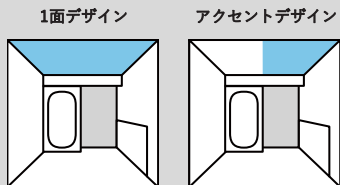

浴室をたっぷりの保温材で包み、あたたかさを逃さないから冬場の入浴も快適です。

高品位ホーローだからずっとお手入れカンタン。

表面のガラス質がカビの発生をしっかりとガード。
キズにも強く、汚れも染み込まないので、普段のお手入れはシャワーで流すだけ。

ホーロークリーン浴室パネル

汚れが水となじみ、流れ落ちやすくなります。

マグネットのできること広がる。

ベースが金属でマグネットがつくから、遊びにも収納にも活用できます。

「どこでもラック」を使えば、家族の成長にあわせて棚の数や位置を変更するなど、自由度の高い収納が実現。

ホーロークリーン浴室パネル

■レギュラークラス 1面デザイン

■ハイクラス 1面デザイン アクセントデザイン

■ハイクラス 1面デザイン アクセントデザイン

カラーの入り方

カウンター

樹脂製ワイドカウンター

W: ホワイト D: ベージュ

CG: チャコールグレー

収納棚

スクエアタイプ(2段)

W: ホワイト D: ベージュ CG: チャコールグレー

WEB

カラーシミュレーションで
コーディネート
をチェック!

Pタイプ FRP浴槽