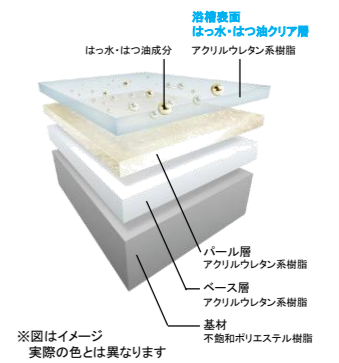

アイラックホーム (株) 標準仕様

SYSTEM BATHROOM sazana (サザナ) Sタイプ 1616サイズ 品番: HTV1616USX4**

画像はイメージです

お掃除ラクラクほっカラリ床

Point 1

ひざをついても痛くないやわらかさ

お掃除ラクラクほっカラリ床は床の内側にクッション層を持っています。そのクッション層が畳のようなやわらかさを実現。同時に断熱材の役割も果たすので冬場の一歩目もヒヤッとしません。

★お掃除ラクラク 人大浴槽

はっ水・はっ油クリア層に覆われた浴槽表面は、水も皮脂も弾いて落としやすくなります。

お掃除ラクラク排水口 (抗菌・防カビ仕様)

排水口のぬめり・カビを抑え、簡単なお掃除でサツときれいに

凹凸が少なく、汚れが落としやすい形状なのでお掃除がラクラク。さらにトラップカバーを開けて見える部分すべてが抗菌・防カビ効果を持つ樹脂で、ぬめりやカビ汚れの増殖を抑えます。

Color Variation

床	カウンター	壁・アクセントパネル	壁・周辺パネル	浴槽	エプロン
ホワイト(ラグ調)	ホワイト	ティンバーグリーン (鏡面)	アリエージュ (光沢)	ジュエリーホワイトN	ホワイト
ホワイト(タイル調)	ホワイト	ファルティウッド (鏡面)	アリエージュ (光沢)	ジュエリークリームN	ホワイト
ホワイト	ホワイト	プリズムブルー (鏡面)	アリエージュ (光沢)	ジュエリーピンクN2	ホワイト
ベージュ(ラグ調)	ベージュ	ロブストグレー (鏡面)	アリエージュ (光沢)	ジュエリーアーク7N	ベージュ
ベージュ(タイル調)	ベージュ	タルシアベージュ (鏡面)	アリエージュ (光沢)	ジュエリーアーク7N	ベージュ
ベージュ	ベージュN	セイラン (鏡面)	アリエージュ (光沢)	ジュエリーアーク7N	ベージュ
ライトグレー(ラグ調)	ブラック	クリアライトグレー (鏡面)	ベージュホワイト (ツヤ消し)	ジュエリーブラック	ブラック
ライトグレー(タイル調)	ブラック	クリアライトグレー (鏡面)	ベージュホワイト (ツヤ消し)	ジュエリーブラック	ブラック
ライトグレー	ブラック	クリアライトグレー (鏡面)	ベージュホワイト (ツヤ消し)	ジュエリーブラック	ブラック
ブラウン(ラグ調)	ブラック	クリアライトグレー (鏡面)	ベージュホワイト (ツヤ消し)	ジュエリーブラック	ブラック
パールブルー(タイル調)	ブラック	クリアライトグレー (鏡面)	ベージュホワイト (ツヤ消し)	ジュエリーブラック	ブラック
コーラル(タイル調)	ブラック	クリアライトグレー (鏡面)	ベージュホワイト (ツヤ消し)	ジュエリーブラック	ブラック
ライトブラウン(タイル調)	ブラック	クリアライトグレー (鏡面)	ベージュホワイト (ツヤ消し)	ジュエリーブラック	ブラック
ブラック(タイル調)	ブラック	クリアライトグレー (鏡面)	ベージュホワイト (ツヤ消し)	ジュエリーブラック	ブラック
		リファルホワイト (鏡面)	リファルホワイト (鏡面)		
		リファルブラウン (鏡面)	リファルブラウン (鏡面)		
		マルキーナグレー (鏡面)	マルキーナグレー (鏡面)		
		ライトブルー (鏡面)	ライトブルー (鏡面)		
		ライトピンク (鏡面)	ライトピンク (鏡面)		
		ファセットベージュ (鏡面)	ファセットベージュ (鏡面)		
		グレージュ (ツヤ消し)	グレージュ (ツヤ消し)		
		グレージュウォールナット (鏡面)	グレージュウォールナット (鏡面)		
		マテリアルアロマグリーン (鏡面)	マテリアルアロマグリーン (鏡面)		
		マテリアルアロマピンク (鏡面)	マテリアルアロマピンク (鏡面)		
		サバナグレー (ツヤ消し)	サバナグレー (ツヤ消し)		

換気扇

お掃除ラクラクカウンター

ぐるりと一周手が届くまるで浮島のようなデザイン

壁や浴槽と離すことで、汚れがたまりにくいデザインに。掃除のしにくかったカウンターの奥や側面、カウンターの下の壁際まで手が届き、お掃除が簡単です。

★お掃除ラクラク カウンター

鏡

スライドバー

ドア