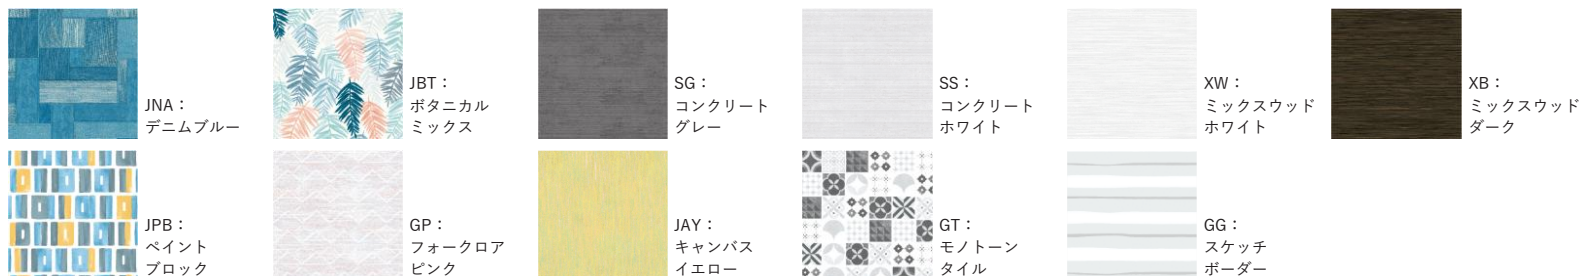

■ハイクラス 1面デザイン アクセントデザイン