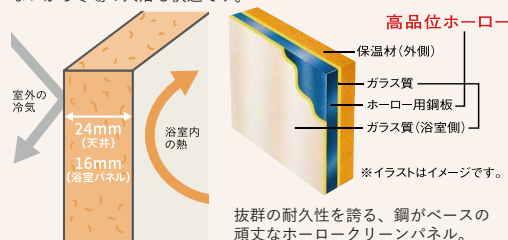

ホワイト
風呂フタフック(固定式)

W: ホワイト

1616サイズ

商品情報

各製品について詳しい情報は
[Webサイトをご覧ください♪](#)

WEB予約

SR来場予約も
[Webから予約可能です♪](#)

浴室全体を保温材で包み込んだあたたかい浴室。

浴室をたっぷりの保温材で包み、あたたかさを逃さないから冬場の入浴も快適です。

高品位ホーローだからずっとお手入れカンタン。

表面のガラス質がカビの発生をしっかりとガード。
キズにも強く、汚れも染み込まないので、普段のお手入れはシャワーで流すだけ。

ホーロークリーン浴室パネル

汚れが水となじみ、流れ落ちやすくなります。

マグネットのできること広がる。

ベースが金属でマグネットがつくから、遊びにも収納にも活用できます。

「どこでもラック」を使えば、家族の成長にあわせて棚の数や位置を変更するなど、自由度の高い収納が実現。

ホーロークリーン浴室パネル

■レギュラークラス 1面デザイン

■ハイクラス 1面デザイン アクセントデザイン

■ハイクラス 1面デザイン アクセントデザイン

カラーの入り方

カウンター

樹脂製ワイドカウンター